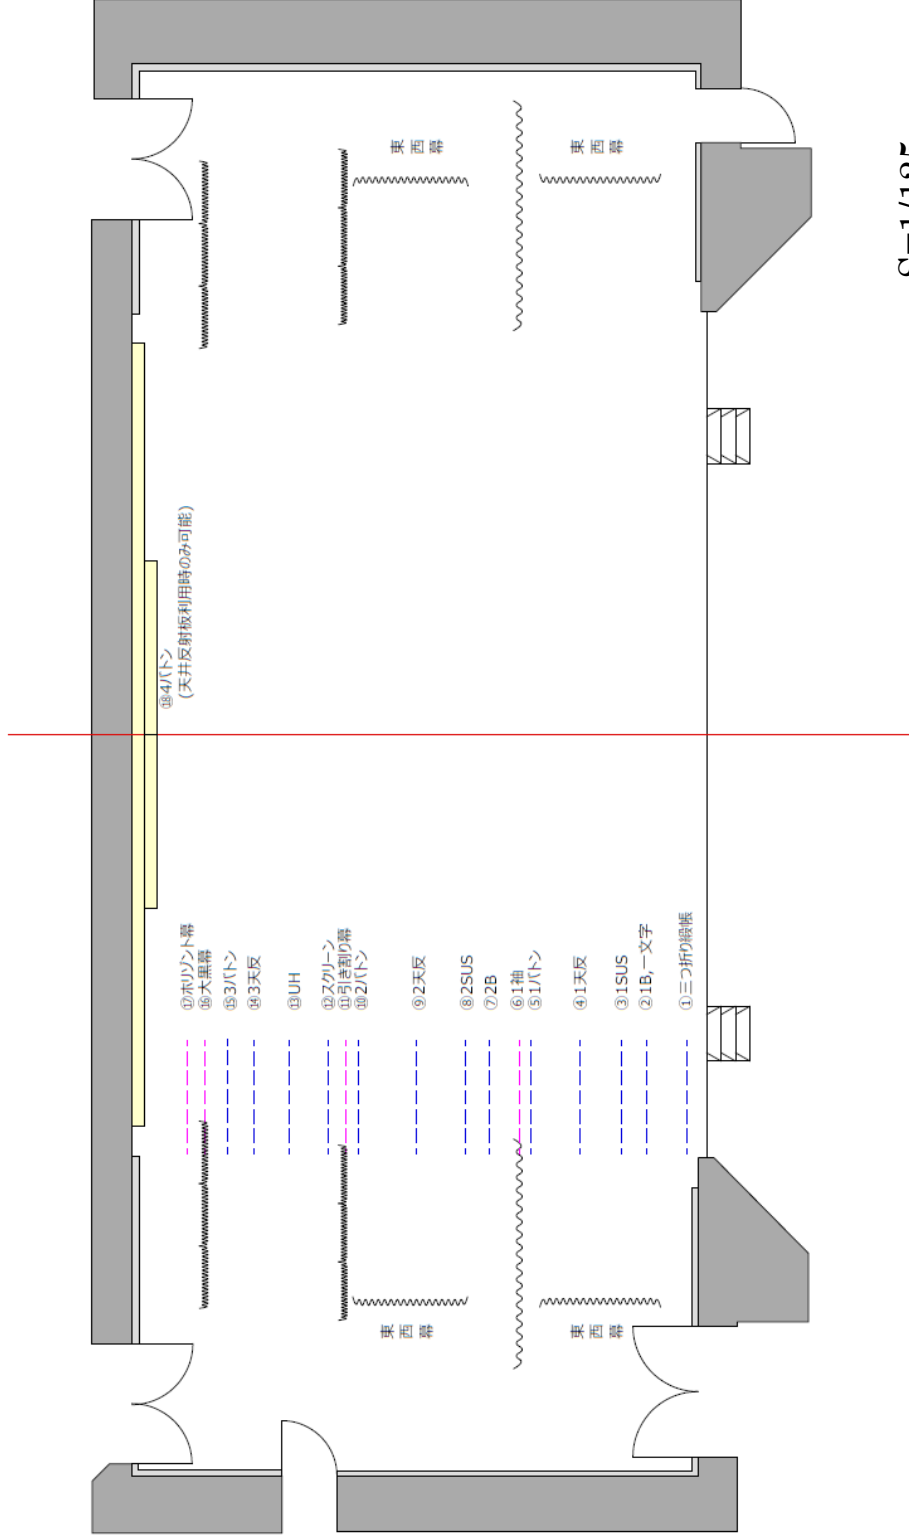

# 舞台幕関係

S=1/125