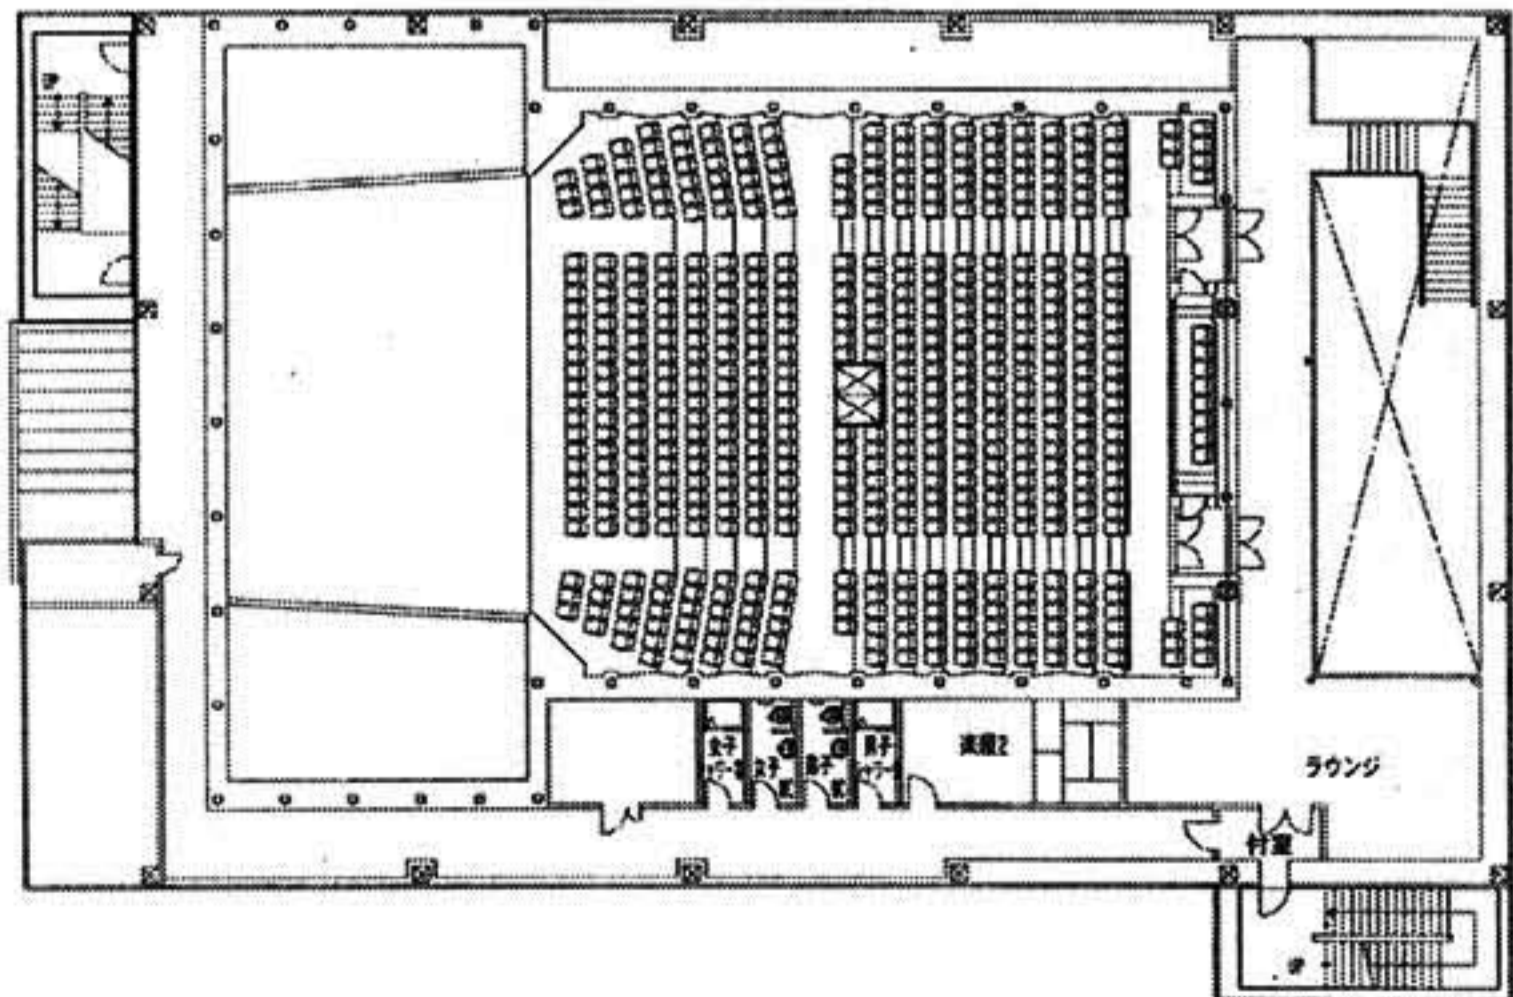

きらり鎌ヶ谷市民会館 フロア平面図

3階平面図

4階平面図