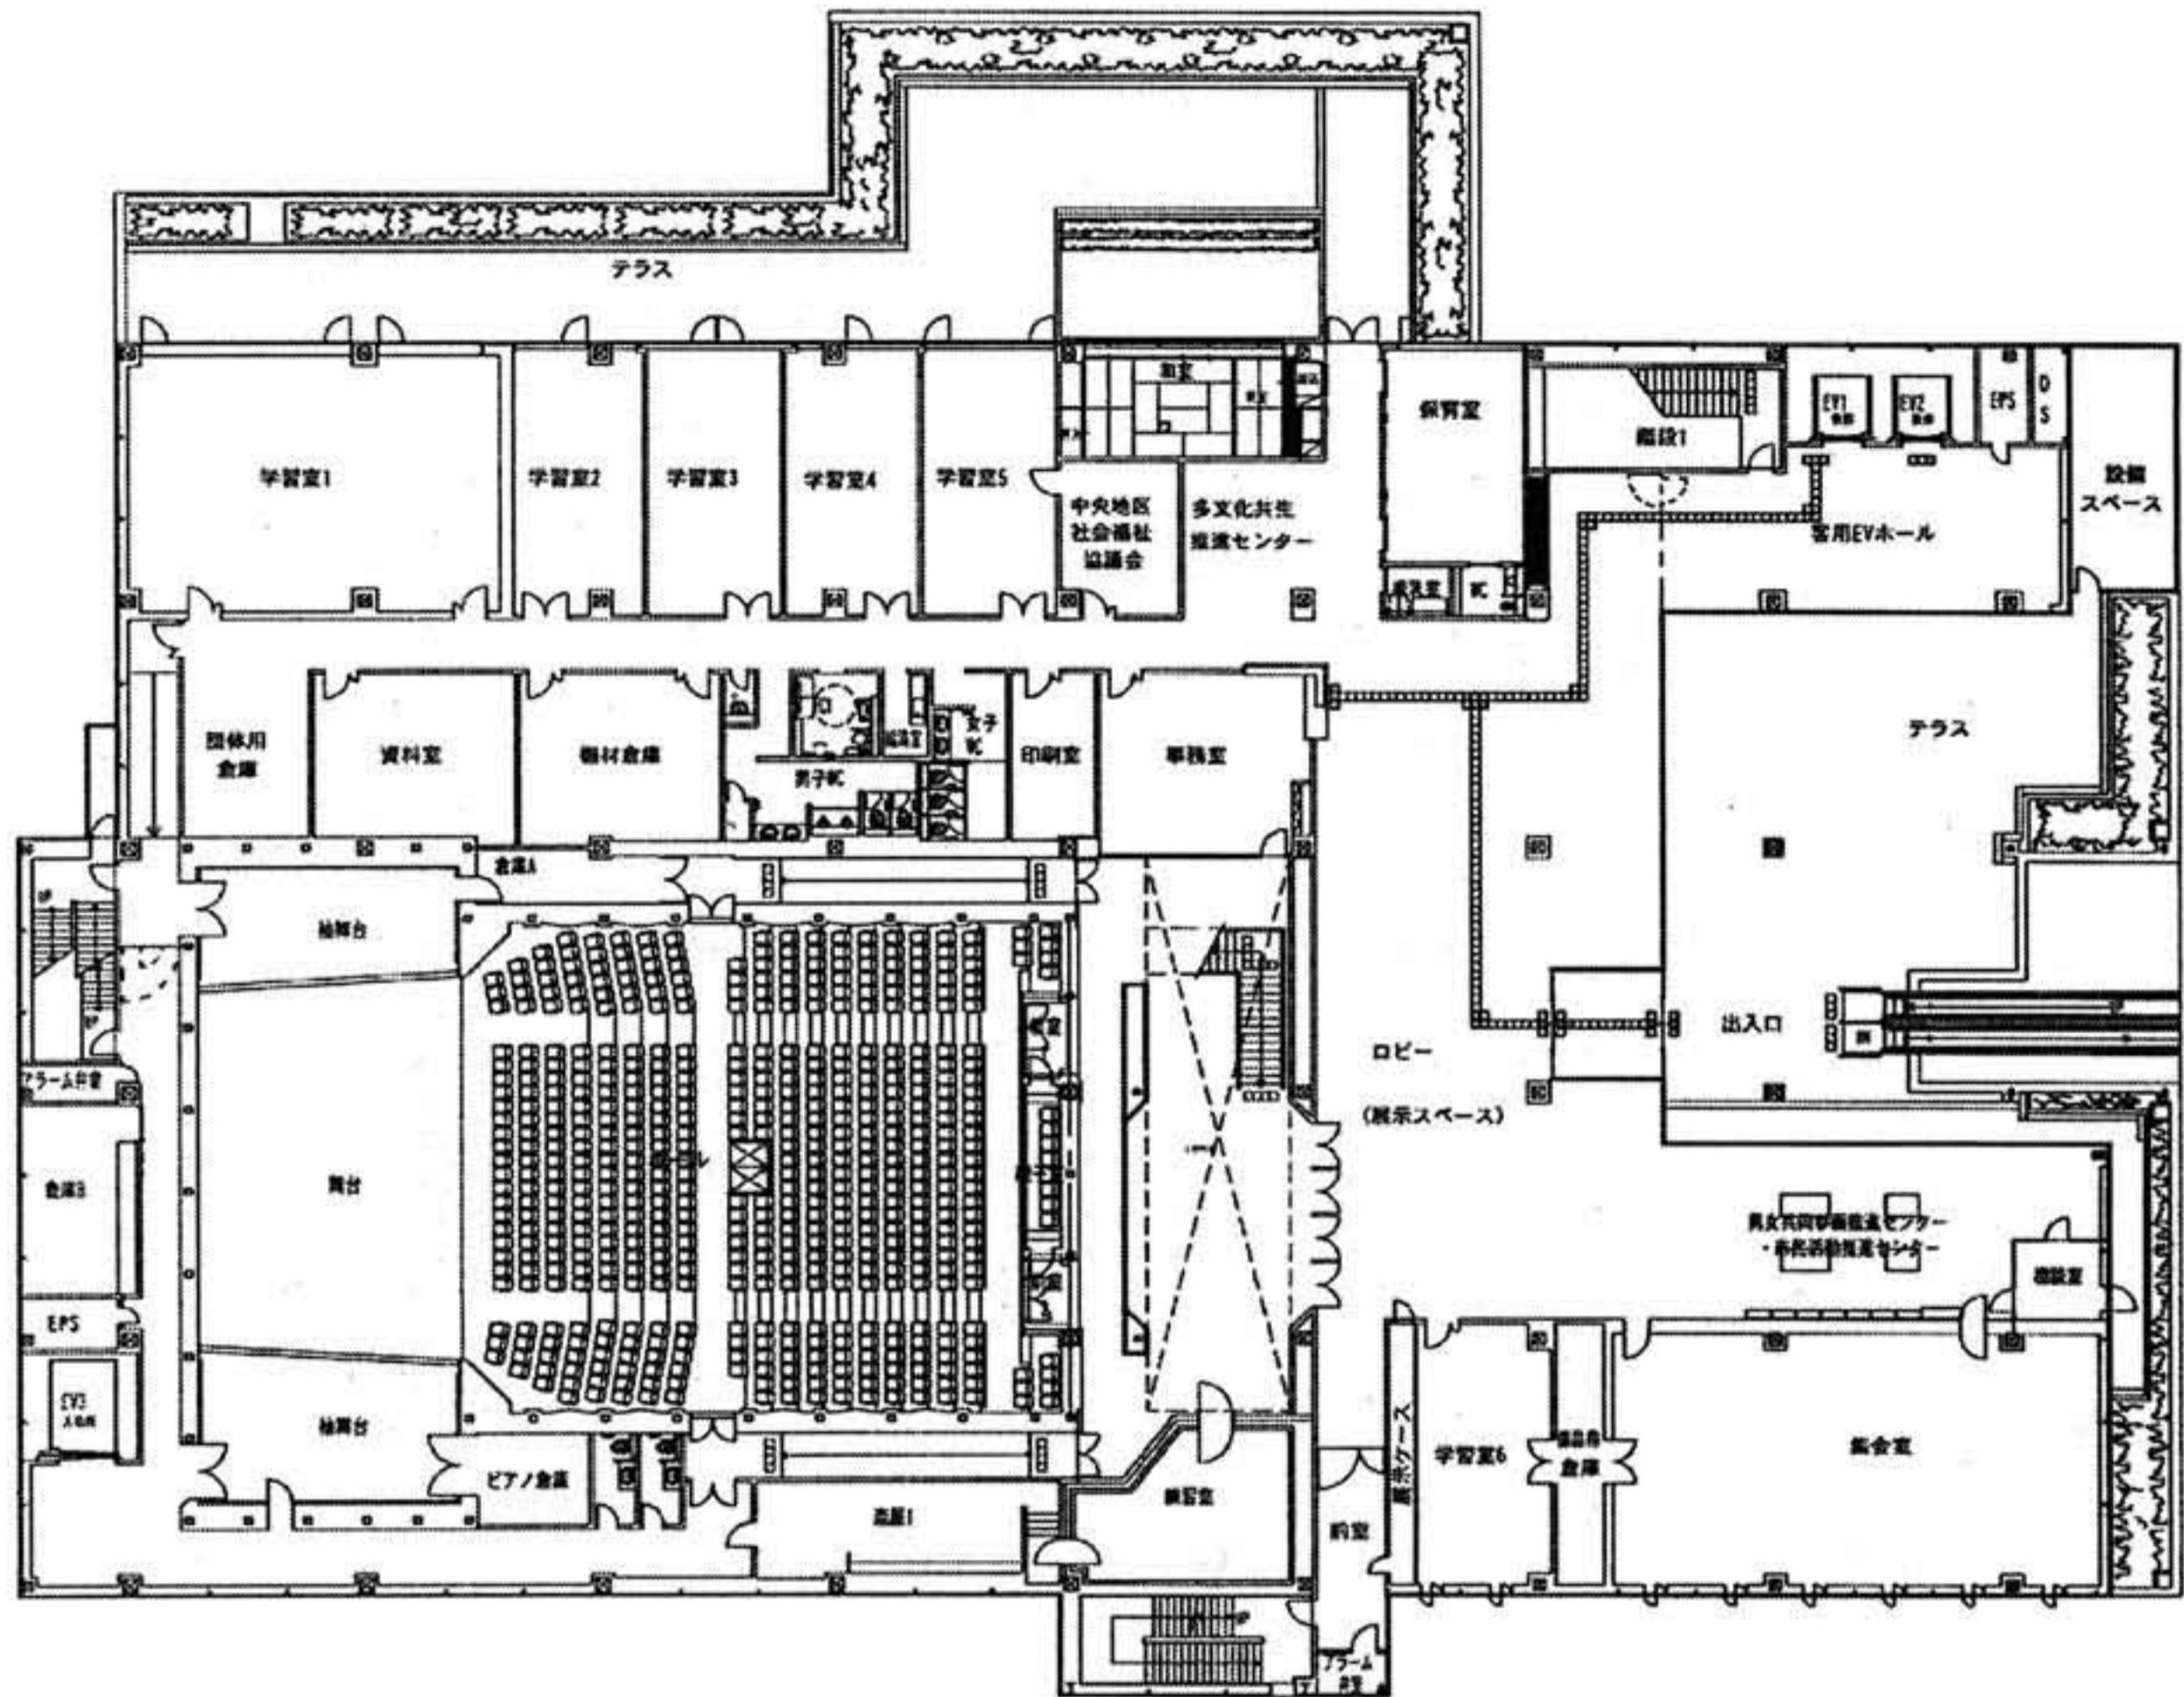

きらり鎌ヶ谷市民会館 フロア平面図

3階平面図

4階平面図